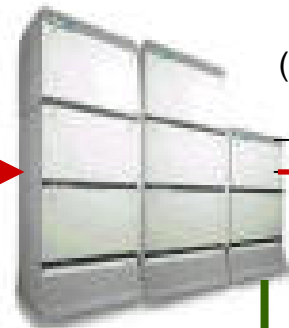

Conmutador

Extensiones digitales (chechar compatibilidad con modelo)

A través del SMDR se registra el número de troncal, número marcado y caller-id (si el PBX lo envía) de cada llamada

SMDR

Aurolog Digital HiZ