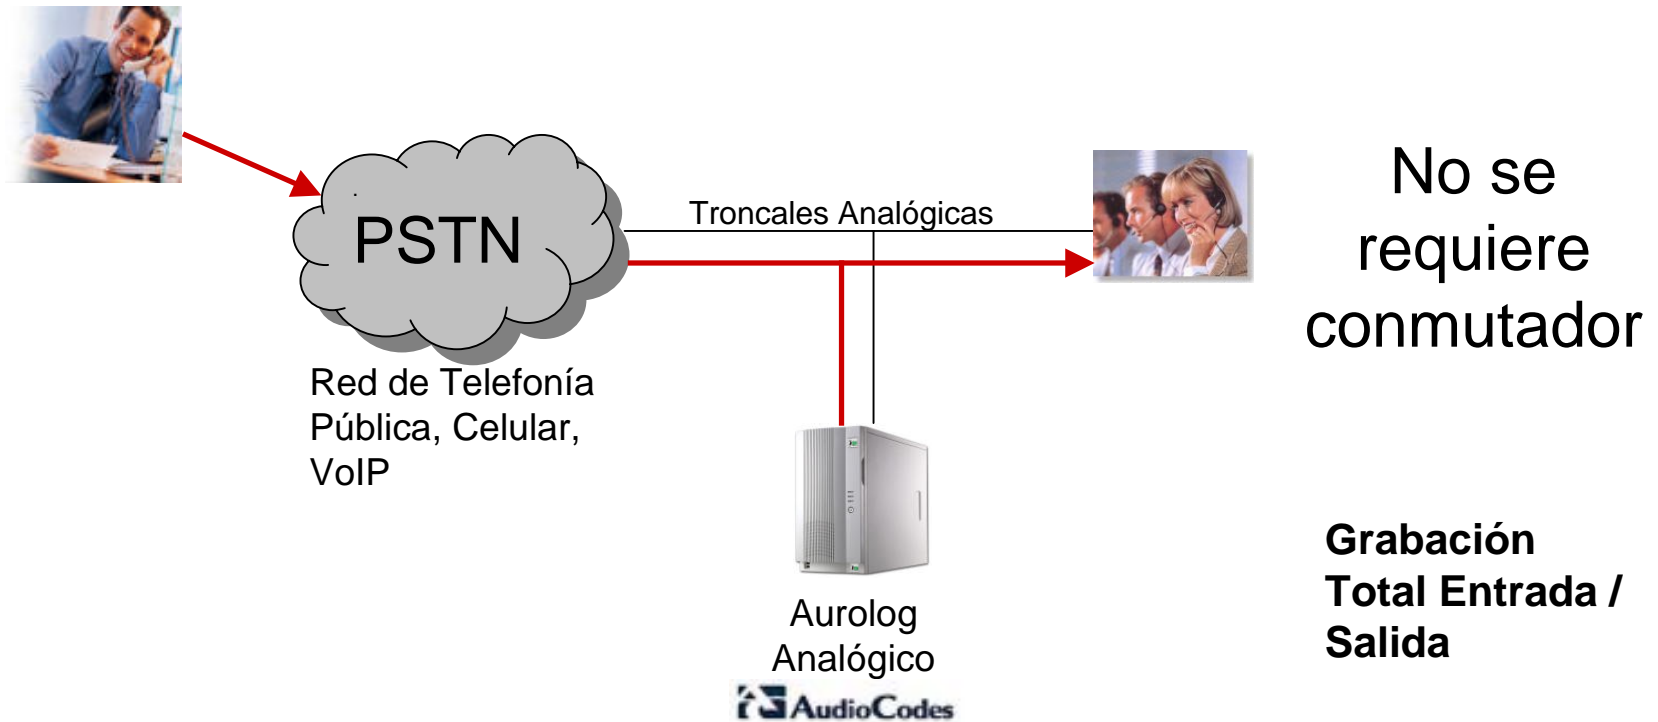

# A Troncales Analógicas

**Equipamiento necesario en el PBX:  
SMDR o nada**

Red de Telefonía  
Pública, Celular,  
VoIP

Troncales Analógicas

Aurolog  
Analógico  
AudioCodes

**SMDR**

Conmutador

Extensiones  
digitales,  
analógicas y/o IP

A través del SMDR se  
registra el número de  
extensión, número marcado  
y caller-id (si el PBX lo  
envía) de cada llamada

**Grabación  
Total Entrada /  
Salida**

# A líneas directas, sin conmutador

# A Troncales Digitales en Paralelo

Equipamiento necesario en el PBX:  
**SMDR o nada**

Red de Telefonía Pública, Celular, VoIP

Troncales Digitales (E1)

30 puertos por cada E1

Aurolog E1 HiZ

**SMDR**

A través del SMDR se registra el número de extensión, número marcado y caller-id (si el PBX lo envía) de cada llamada