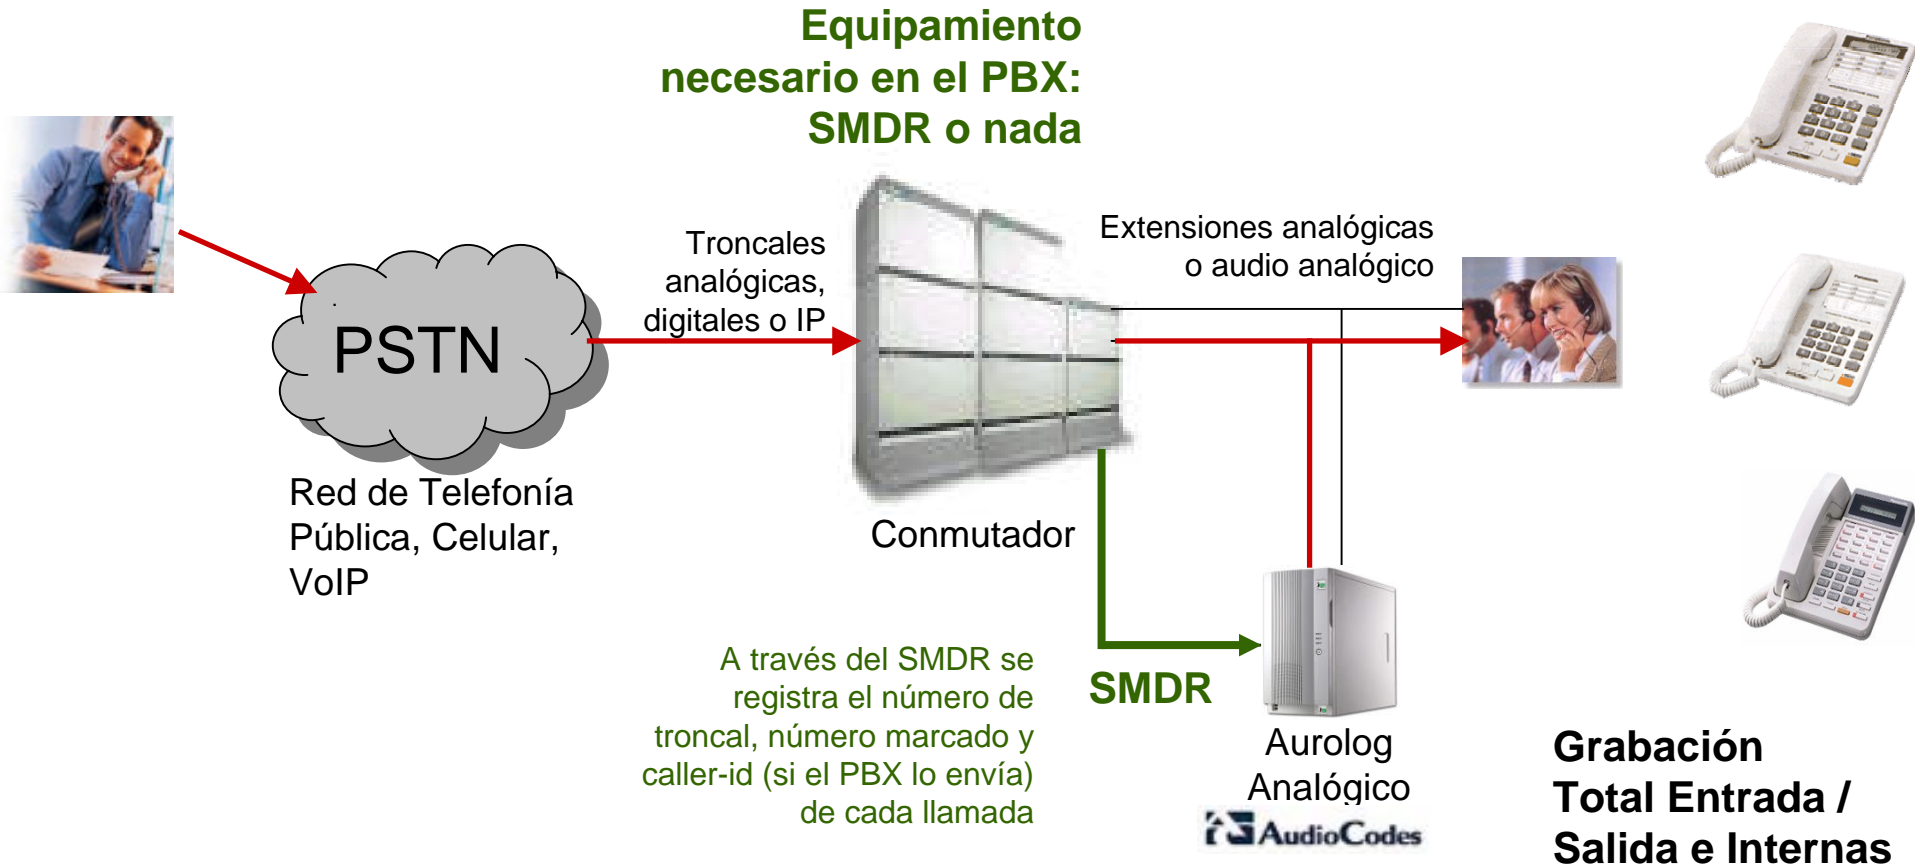

# A Troncales Digitales en Paralelo

Equipamiento necesario en el PBX:  
**SMDR o nada**

Red de Telefonía Pública, Celular, VoIP

Troncales Digitales (E1)

30 puertos por cada E1

Aurolog E1 HiZ

**SMDR**

A través del SMDR se registra el número de extensión, número marcado y caller-id (si el PBX lo envía) de cada llamada

Conmutador

Extensiones digitales, IP y/o analógicas

**Grabación Total Entrada / Salida**

# A extensiones digitales

Red de Telefonía Pública, Celular, VoIP

Troncales analógicas, digitales o IP

Conmutador

Extensiones digitales (chechar compatibilidad con modelo)

A través del SMDR se registra el número de troncal, número marcado y caller-id (si el PBX lo envía) de cada llamada